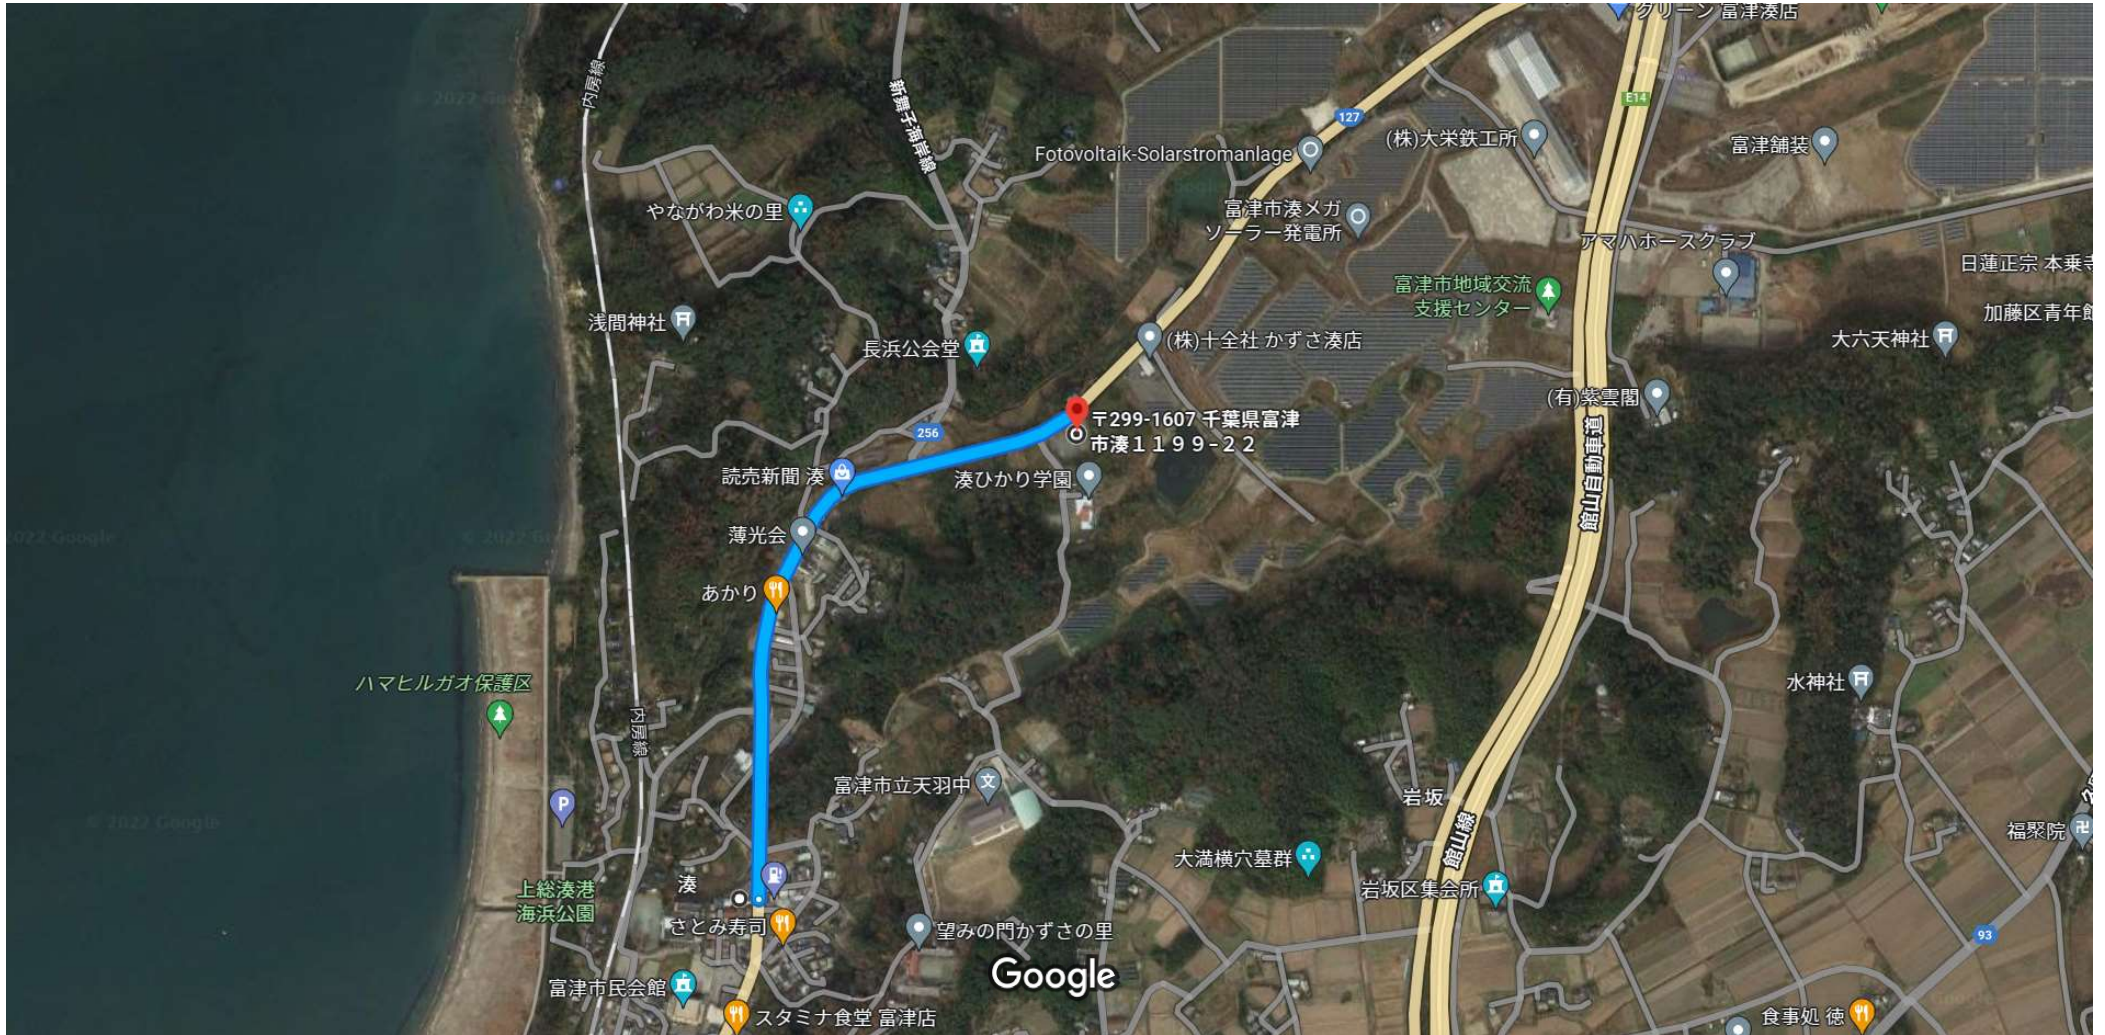

〒299-1607 千葉県富津市湊1101-6 から 〒299-1607 千葉県富津市湊1199-22

車 1.0 km、1分

画像 ©2022 CNES / Airbus、Digital Earth Technology、Maxar Technologies、Planet.com、地図データ ©2022 200 m